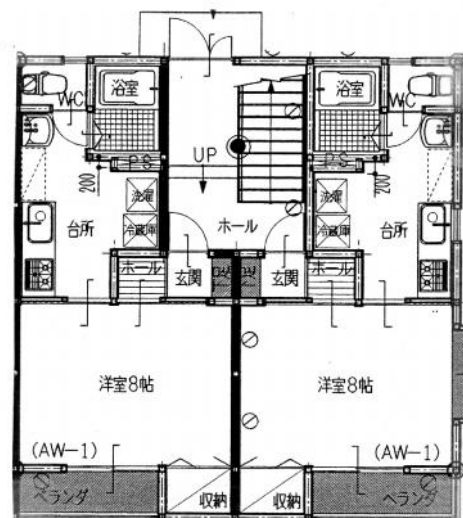

物件種目	<h1>貸アパート</h1>		
交通	JR羽越本線 羽後本荘駅 徒歩 23分 (1,900m) (バス)県立大学 停 徒歩 12分		
所在地	由利本荘市川口字家妻246-6		
間取	<h2>1K</h2>		
賃料	<h3>35,000円</h3>		
敷金	1ヶ月 礼金なし保証金なし		
建物	建物名	ベルウッド	
	構造・規模	木造 地上 2階建、1階部分	
	使用部分面積	30.44㎡ (約2.1坪)	
	間取内訳	洋 8.0	
築年月	平成 14年 2月	契約期間	2年
管理費等			
駐車場	有 /月		
現況	空家	入居日	相談
保険等	要 借家人賠償保険 15,000円/2年間		
設備	B・T別室・トイレ・シャワー・ガスコンロ可 給湯・室内洗濯機置場・フローリング・洗髪洗面化粧台・照明器具・プロパンガス 他設備あり		
備考	★契約時に準備していただくもの★ ①入居者本人 住民票、認印、契約金 ②連帯保証人 印鑑証明、実印 仲介料 賃料 1ヶ月分+消費税		

●外観写真

●案内図

●洋室 室内物干し付き

●キッチン ●洗髪洗面化粧台あり

●間取図

●洋室～ 収納あり

秋田県知事免許 (11)第 920号

株)文化地所